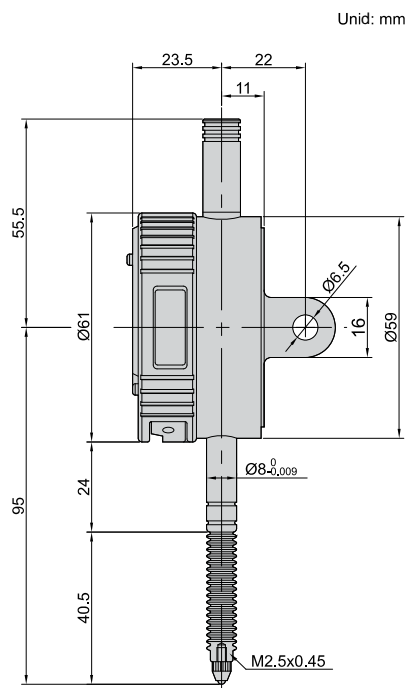

RELÓGIO COMPARADOR DIGITAL COM PROTEÇÃO IP65

IP65
COOLANT
PROOF

2115-10

- Com nível de proteção IP65
- Teclas com funções: on/off, zero, conversão mm/polegada
- Alimentação por bateria CR2031 (desliga automaticamente)
- Saída de dados USB
- Acessórios opcionais: sistema de coleta de dados e pontas de contato especiais

Código	Capacidade	Resolução	Exatidão(f_{ges})	Histerese(f_u)	Tampa
2115-10	12.7mm/0.5"	0.01mm/0.0005"	20 μ m	10 μ m	Com orelha
2115-101	12.7mm/0.5"	0.001mm/0.00005"	5 μ m	2 μ m	Com orelha
2115-10F	12.7mm/0.5"	0.01mm/0.0005"	20 μ m	10 μ m	Plana
2115-101F	12.7mm/0.5"	0.001mm/0.00005"	5 μ m	2 μ m	Palna