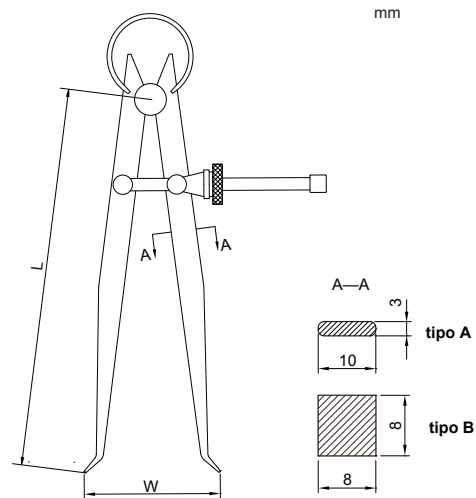

# COMPASSO INTERNO COM MOLA

7249-125

- Fabricado em aço carbono
- Com parafuso de ajuste fino

Código	Tamanho(L)	Tipo	Capacidade(W)
7249-125	125mm	A	15 - 115mm
7249-150	150mm	A	15 - 140mm
7249-200	200mm	A	18 - 190mm
7249-250	250mm	A	20 - 240mm
7249-300	300mm	A	20 - 290mm
7249-400	400mm	B	20 - 390mm
7249-500	500mm	B	25 - 490mm
7249-600	600mm	B	25 - 590mm