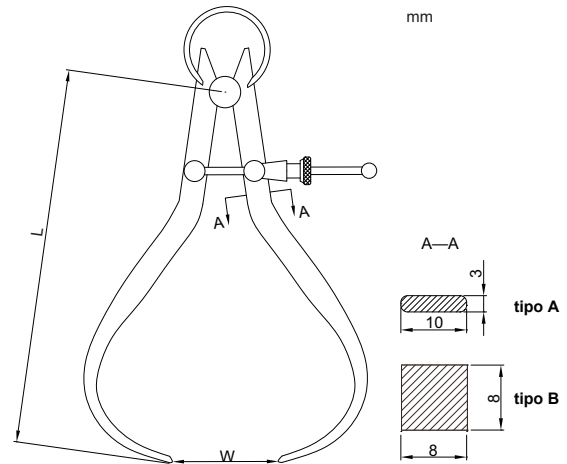

COMPASSO EXTERNO COM MOLA

7244-125

- Fabricado em aço carbono
- Com parafuso de ajuste fino

Código	Tamanho(L)	Tipo	Capacidade(W)
7244-125	125mm	A	0 - 115mm
7244-150	150mm	A	0 - 140mm
7244-200	200mm	A	0 - 190mm
7244-250	250mm	A	0 - 240mm
7244-300	300mm	A	0 - 290mm
7244-400	400mm	B	0 - 390mm
7244-500	500mm	B	0 - 490mm
7244-600	600mm	B	0 - 590mm